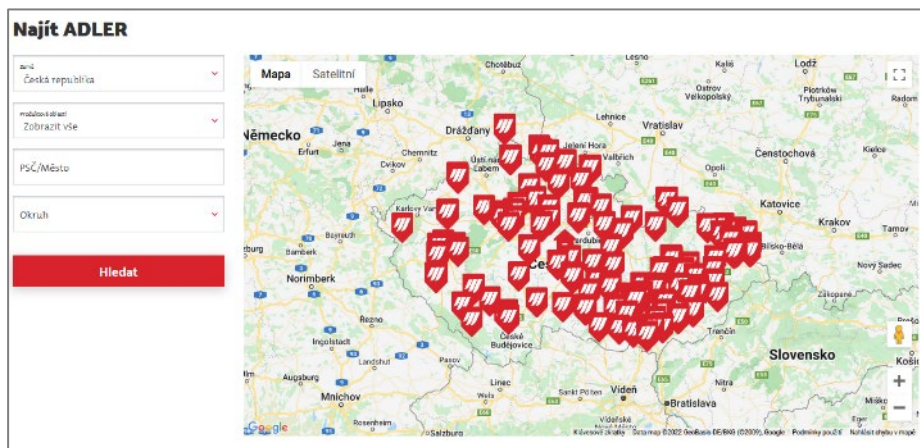

3. WEB

// naše partnerské prodejny **uveřejňujeme mezi oficiální partnerská místa na webu ADLER**, kde si zákazník může vyhledat nejbližší prodejnu ve svém okolí

// vyhledávač partnerských prodejen **doporučujeme i zákazníkům v emailovém newsletteru**

>> **Vyhledávač partnerských prodejen na oficiálním webu ADLER**

Vyhledávač partnerských prodejen na webu oficiálním webu ADLER