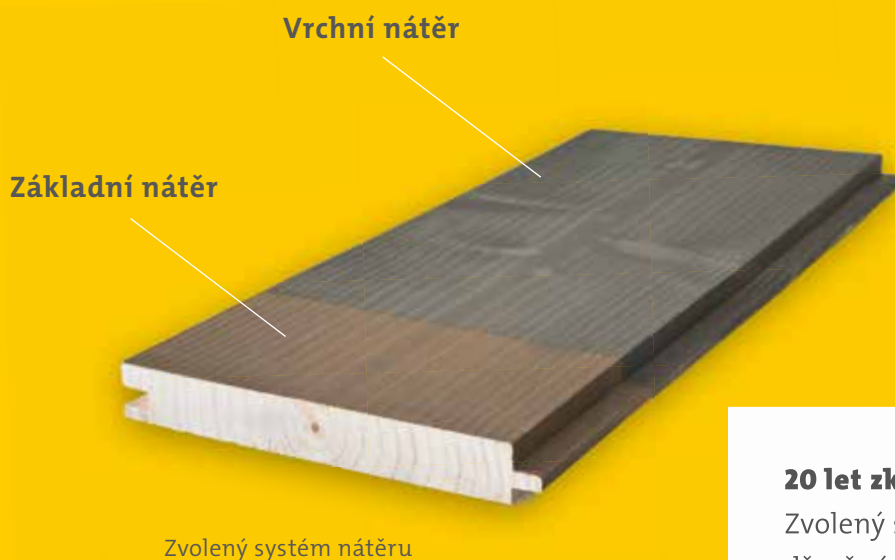

Novostavba 2011

Dnes

rovnoměrná stříbrná patina

ADLER Platinum

TRVALÉ ZEŠEDNUTÍ DŘEVA

- přirozenost a prodyšnost povrchové úpravy,
- bez nutnosti ošetřování,
- s rovnoměrnou patinou,
- živost a dlouhodobá svěžest.

Takto raději ne:

Neošetřené dřevěné fasády stárnou nerovnoměrně a nekontrolovaně.

MPREIS SUPERMARKT
ve Schönwiese/Tyrolsko

20 let zkušeností:

Zvolený systém nátěru zpevňuje dřevěná vlákna a sjednocuje podklady s rozdílným stupněm savosti. Kovové pigmenty odrážejí značnou část UV-záření a tím dodávají povrchu třpytivý, rovnoměrný patinovaný vzhled s dlouhou životností.

Živý a ušlechtilý

Tento systém Vám garantuje dlouhodobou ochranu, bez nutnosti ošetřování a ušlechtilý vzhled, který zároveň nezkracuje životnost stavebního dřevěného materiálu. Povrch patinované fasády postupem času zvětrává. Nanesená patina tak plynule přechází do přirozené patiny. Nedochozí ke vzniku nežádoucích barevných rozdílů např. v oblastech, které jsou chráněné před povětrností jako jsou střešní přesahy nebo ostění oken. Fasáda působí celistvě a harmonicky.